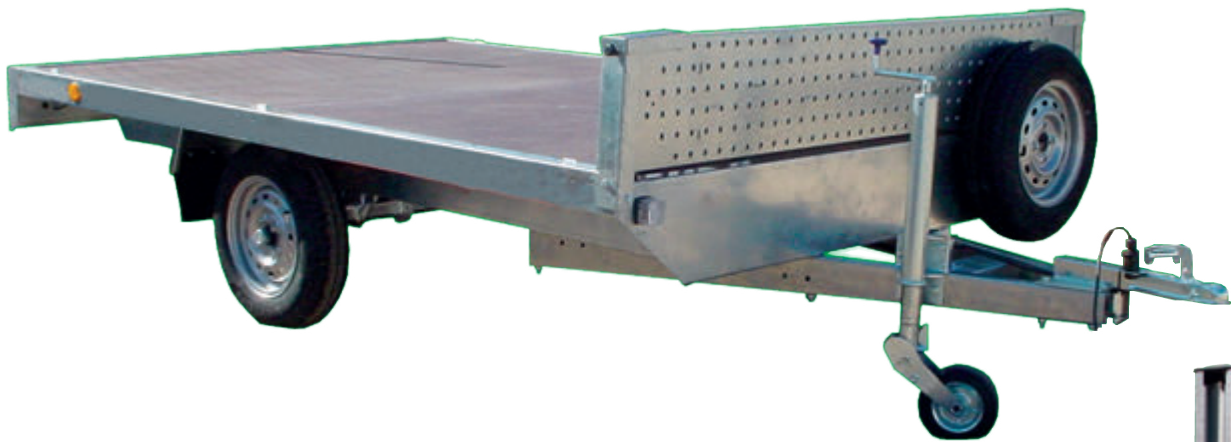

Ref. B04006

Ref. B04012

Consulte las características por modelo en la tabla siguiente

Modelo	JM1 10"	JM1 13"	JM2 13"	JM2/750	JM3 13"	JQ
Referencia	B04006	B04016	B04010	B04030	B04012	B04019
M.M.A	500	500	500	500 / 750	500 / 750	500 / 750
TARA	85 kg.	95 kg.	100 kg.	115 kg.	130 kg.	110 kg.
Eje	1/500 kg.	1/500 kg.	1/500 kg.	1/750 kg.	1/750 kg.	1/750 kg.
Freno inercia	NO	NO	NO	NO	NO	NO
Ruedas	450 x 10	135/80 R 13	135/80 R 13	165/70 R 13	165/70 R 13	165/70 R 13
Medida interior (mm)	1984 x 1050	1984 x 1050	1984 x 1150	1984 x 1150	1984 x 1350	1984 x 1350
Lanza galvanizada	"V"	"V"	"V"	"V"	"V"	"V"
COMPLEMENTOS						
Rueda jockey	E08017	E08017	E08017	E08017	E08017	E08017
Rueda repuesto + soporte	C06009	C06010	C06010	C06020	C06020	C06020
Rampa carga	C08009	C08009	C08009	C08009	C08009	C08009
Carril horquilla adicional	C08010	C08010	C08010	C08010	NO	NO

Ref. B04003

Ref. B04014

Consulte las características por modelo en la tabla siguiente

Modelo	RIJ-SPORT	RIJ-SPORTB	RIJ-750-D	JPLA1000
Referencia	B04015	B04014	B04003	B04027
M.M.A	500 / 750	500 / 750	500 / 750	750 / 1000
TARA	200 kg.	230 kg.	268 kg.	282 kg.
Eje	1/750 kg.	1/750 kg.	1/900 kg.	1/1000 kg.
Freno inercia	NO	NO	NO	SI
Ruedas	165/70 R 13	165/70 R 13	165/70 R 13	185/70 R 13
Medida interior (mm)	2530 x 1600	3300 x 1600	3000 x 2000	3000 x 2000
Rueda jockey	200 x 48	200 x 48	200 x 60	200 x 60
Lanza galvanizada	"V"	"V"	"V"	"V"
Suelo	T. Fenólico 9 mm.	T. Fenólico 9 mm.	T. Fenólico 9 mm.	T. Fenólico 9 mm.
Rampa carga	SI	SI	SI	SI
COMPLEMENTOS				
Rueda repuesto + soporte	C06021	C06021	C06022	C06014